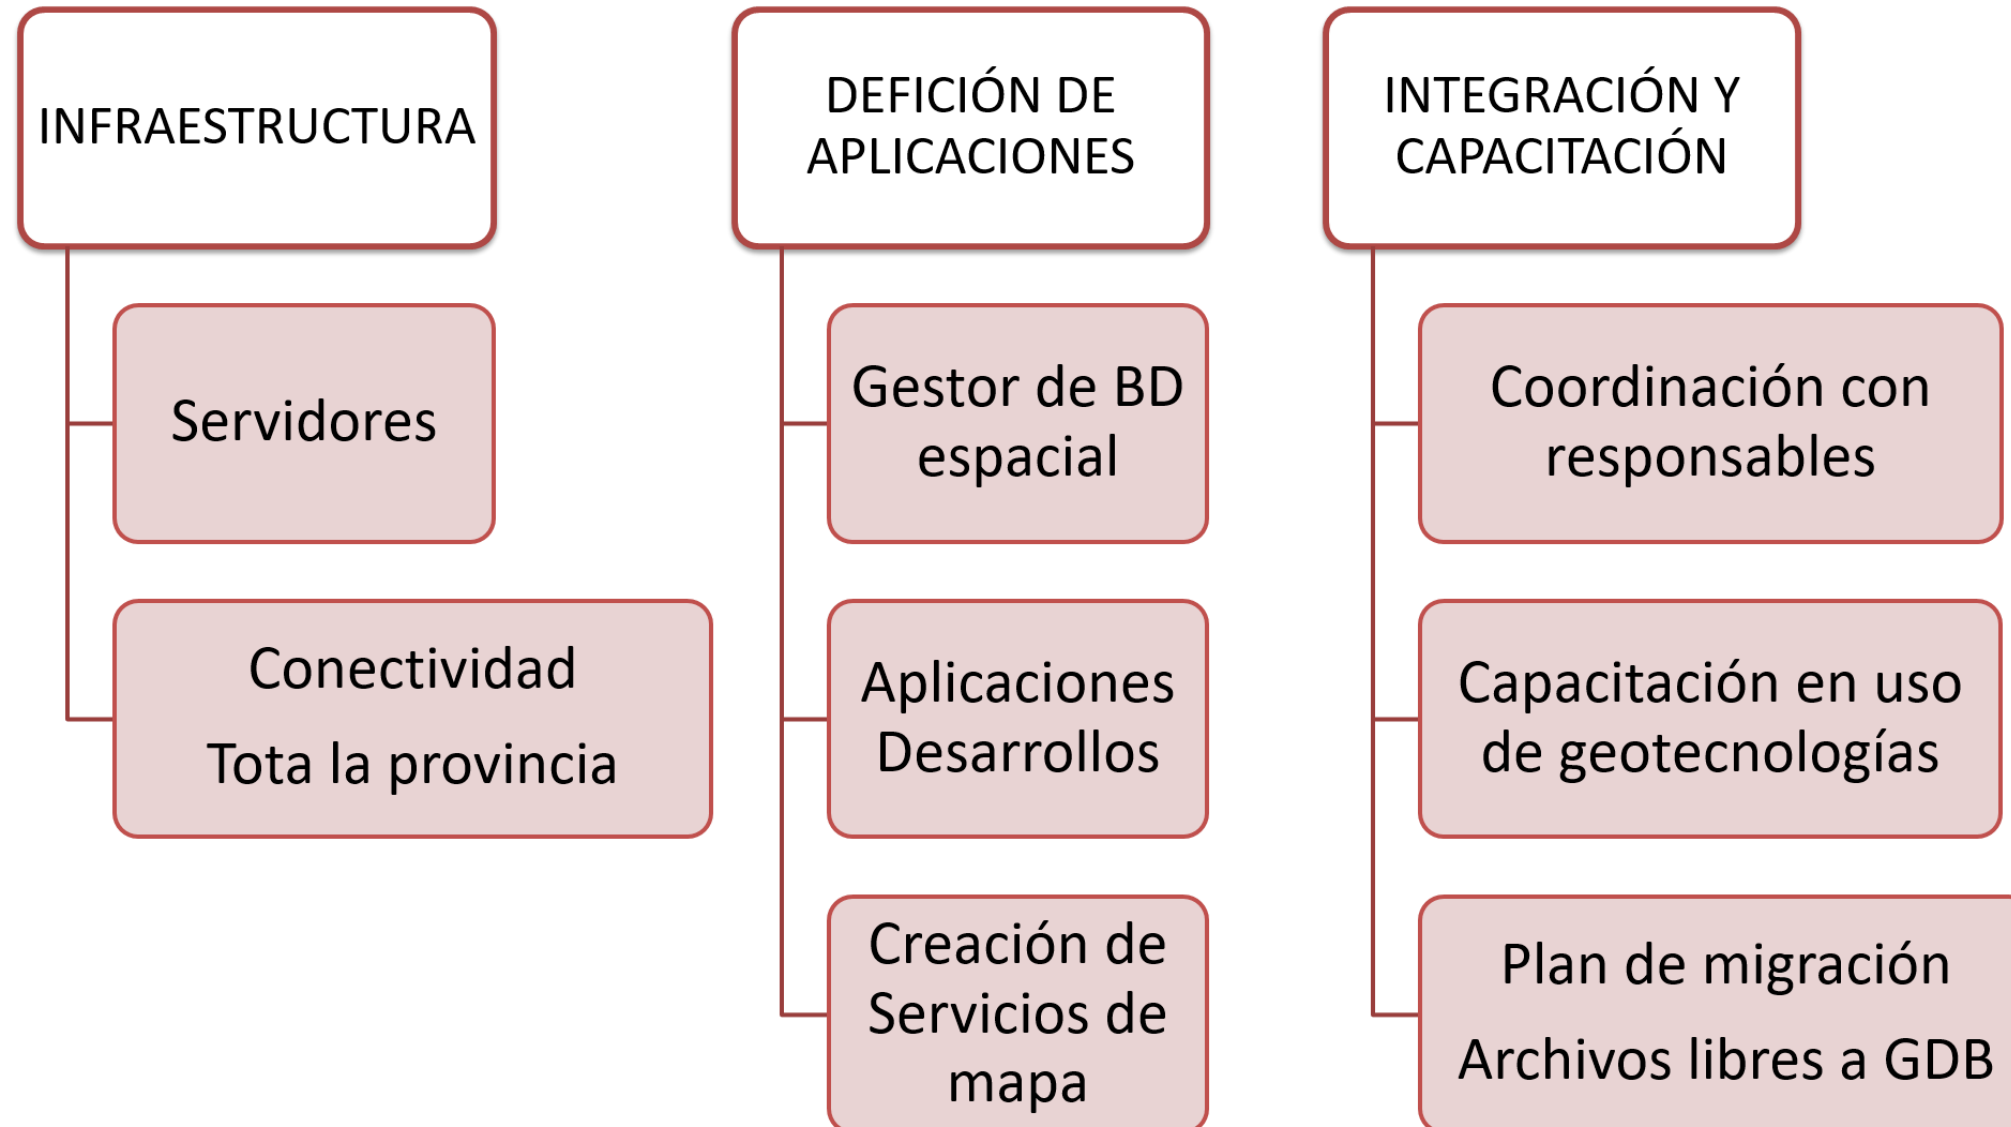

Propuesta tecnológica