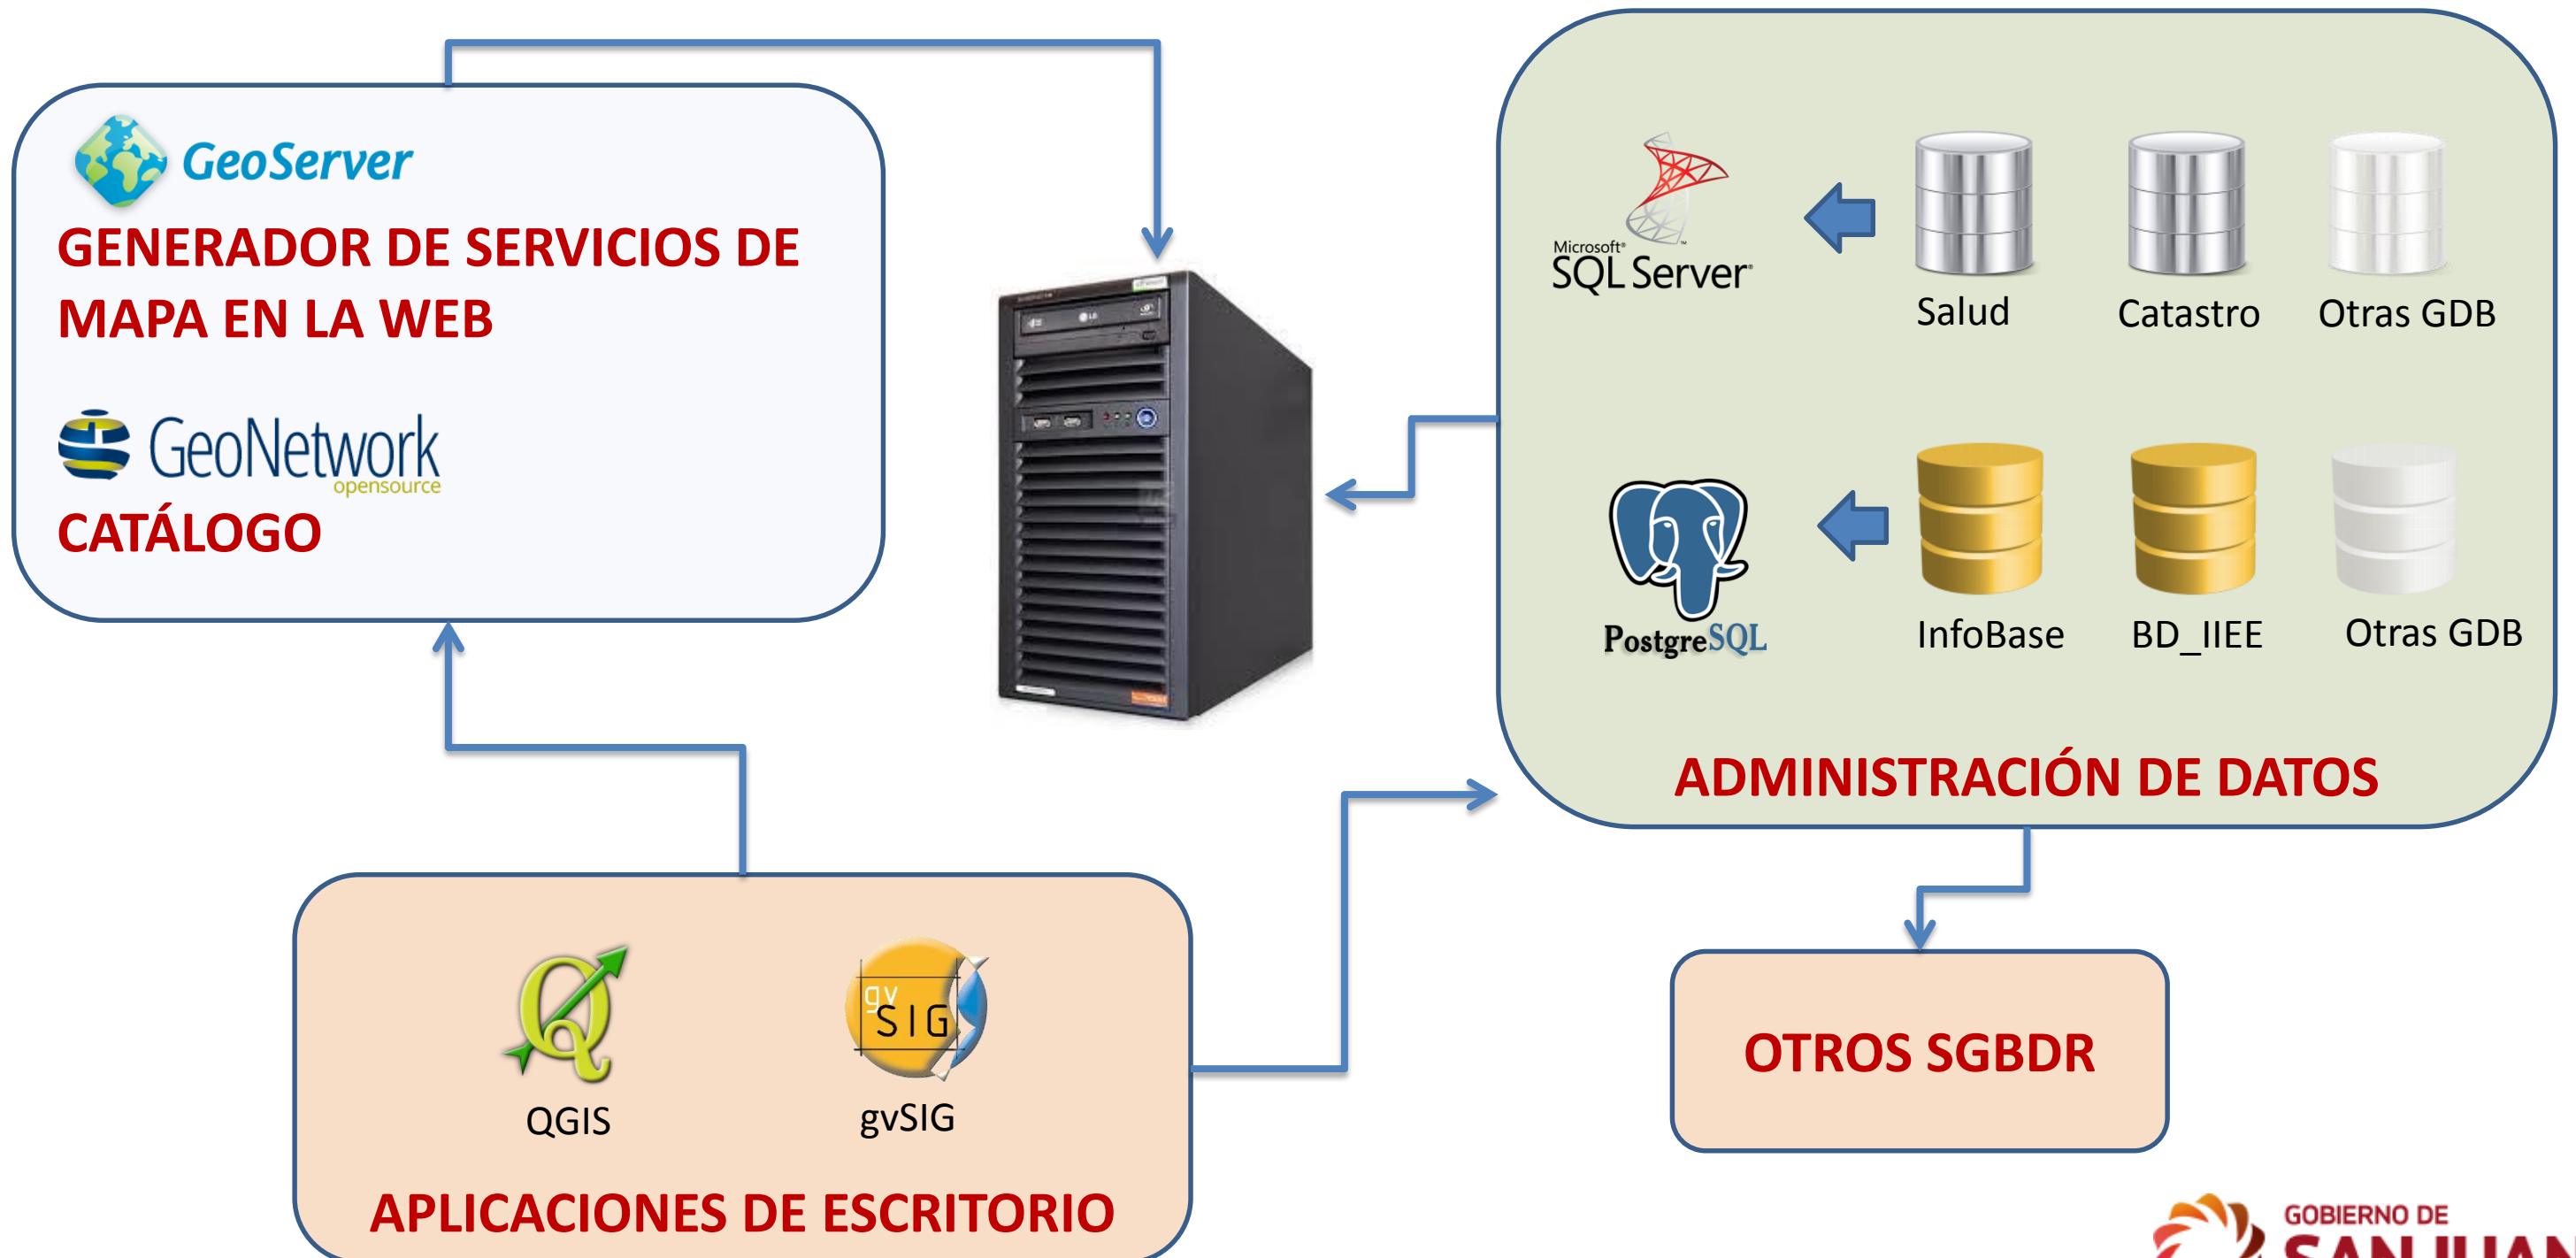

GOBIERNO DE
SAN JUAN

UNIDE

Unidad de **I**nfraestructura de **D**atos **E**spaciales

Secretaría de la Gestión Pública
Subsecretaria de Gestión y Control

OBJETIVO

Desarrollar e implementar una **Política TIC** integrada y coordinada para todo el Gobierno de la Provincia, con tres premisas básicas:

2 PUNTO DE PARTIDA

Esfuerzos aislados. Representación en IDERA.

3 OBJETIVO

Establecer los pasos para la implementación de una IDE para San Juan
Adhesión a IDERA

4 ALCANCE

Lograr integridad e interoperabilidad con la información georreferenciada que se genera y consume en el Estado Provincial.

- Las urgencias de cada organismo por implementar soluciones con geotecnología.
- Dificultades para encontrar capital humano formado y motivado.
- Dificultades externas que interrumpen sobre la sinergia que pretende la UNIDE.
- La falta de coordinación con otros proyectos de gobierno que sean vinculantes.
- La conectividad y accesibilidad a la información desde lugares alejados.

Propuesta tecnológica

Infraestructura Implementada

Bases de Datos Espaciales Operativas con UNIDE

SQL Server

- UNIDE
- Ministerio de Salud
- Ministerio de Minería
- Dirección de Geodesia y Catastro
- Obras Sanitarias Sociedad del Estado